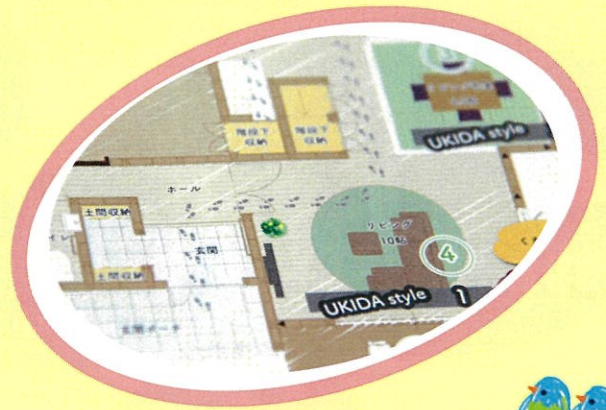

浮田建設のモデルハウスは  
 趣味を楽しむ♪  
 暮らしのオシヤしなお家♡

身長130cmの大きな  
 くまちゃんとおんちゃんが  
 お待ちしております♡

## モデルハウスのここが POINT

- その1 家事・育児がサクサクできて  
ママが笑顔満開になる工夫が  
たっぷり♡
- その2 エアコン一台で快適に暮らせて  
家族もお財布もニッコリ😊
- その3 どこにいても  
会話ができる大きなリビングは  
あたたか家族にピッタリ♡

キッズルームを設置しておりますので  
 ご家族おそろいのご来場  
 大歓迎です♪  
 小さなお子様連れの方も安心して  
 ごゆっくり見学して頂けるように  
 私達がしっかりサポートします(^o^)/