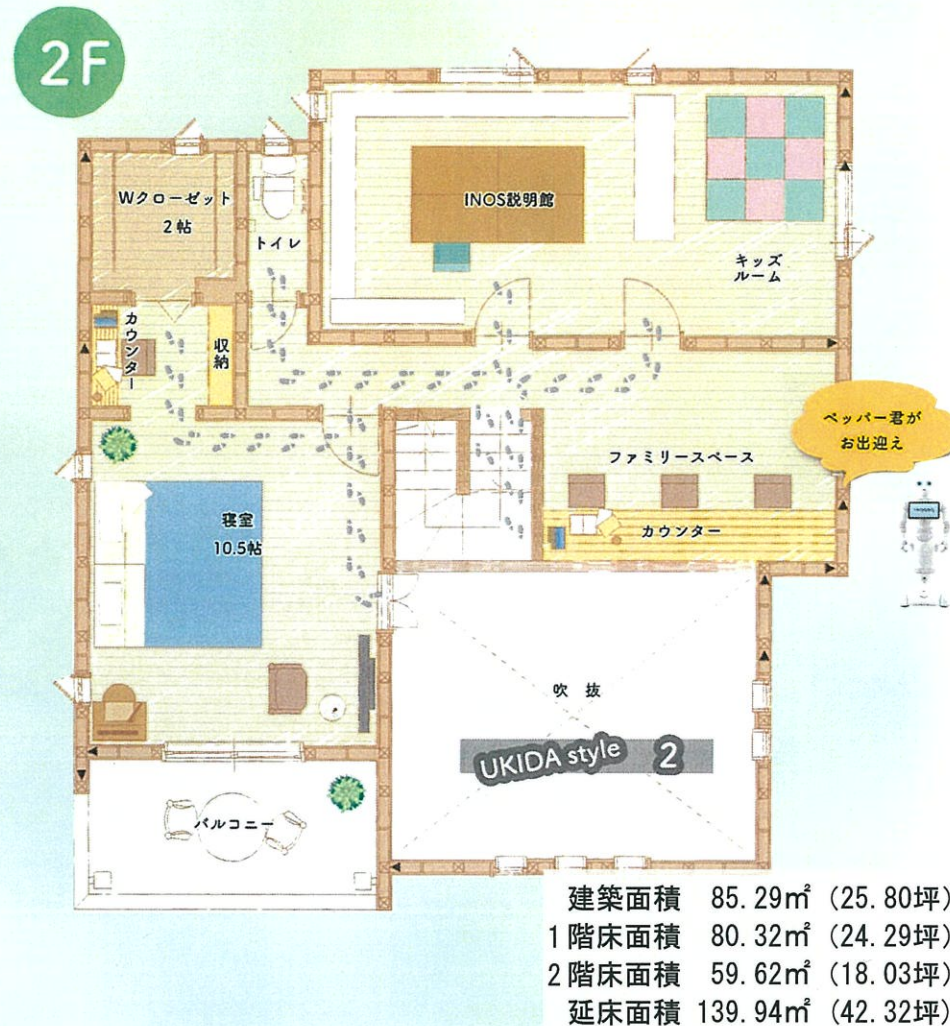

MODEL HOUSE PLAN

24時間換気システムにより
エアコン一台でも快適な暮らしを実現。住む人の気持ちを一番に考えたリアルサイズのモデルハウスです♪

時間がなくても家事がはかどる動線計画や、自然とみんなが片付けてくれる収納の工夫.. みんなのリアルボイスを元にイノスが考えた、働く女性がハッピーになれる家を提案します♪

お子様も楽しめる安全で安心な環境を整えていますので女性スタッフにお任せ下さい♪
ご家族おそろいのご来場大歓迎です♪