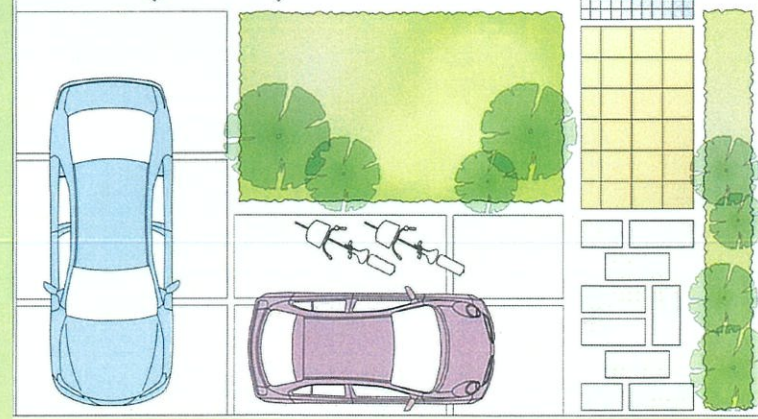

子育てファミリー大集合!!

② 短い家事動線

① リビングを必ず通る玄関からの動線

④ 間仕切ることのできる洋室

⑤ 南面に並んだ居室

③ キッチンからの目線

- 建築面積/15.02坪(49.68㎡)
- 1F床面積/14.52坪(48.02㎡)
- 2F床面積/14.02坪(46.37㎡)
- 延床面積/28.55坪(94.39㎡)

こんな人にオススメ!