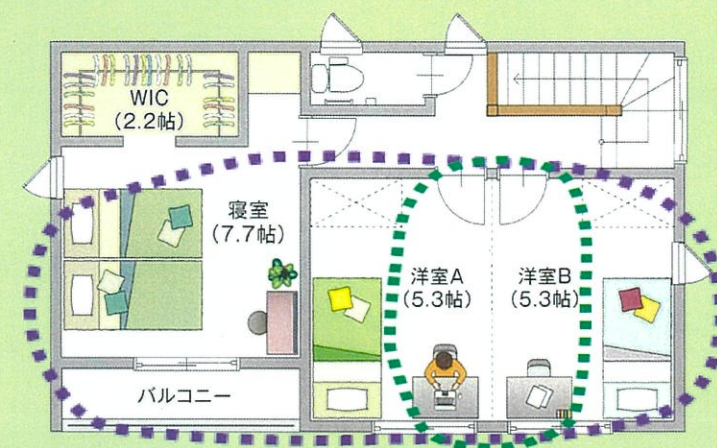

子育てファミリー大集合!!

② 短い家事動線

① リビングを必ず通る玄関からの動線

④ 間仕切ることのできる洋室

⑤ 南面に並んだ居室

③ キッチンからの目線

- 建築面積/15.02坪(49.68㎡)
- 1F床面積/14.52坪(48.02㎡)
- 2F床面積/14.02坪(46.37㎡)
- 延床面積/28.55坪(94.39㎡)

こんな人にオススメ!

- ✓ 小さな家でも収納を充実させたい
- ✓ 忙しい毎日でも、家族一緒の時間を楽しみたい
- ✓ 次の世代にも安心して残せる家にしたい

お気軽にお尋ね下さい♪

浮田建設株式会社 住宅展示場
岡山県津山市小田中1446-21 [定休日] 火曜日・水曜日

プランに関するお問い合わせ
【新築】【注文住宅】【リフォーム】
0120-927-372